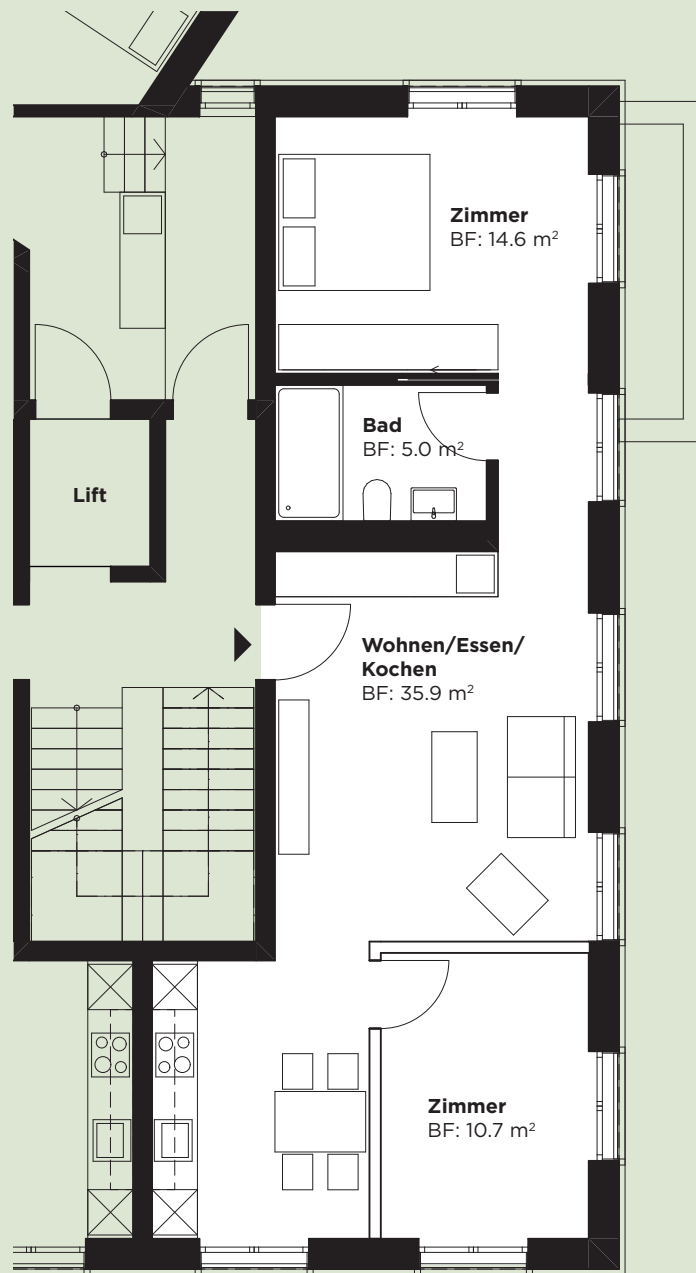

ROSENGARTEN BRUNNEN

3 1/2 Zimmer

Haus 1 | WHG 1.1.1

1. Obergeschoss

Wohnfläche 66 m²

Massstab 1:100

1 m 5 m